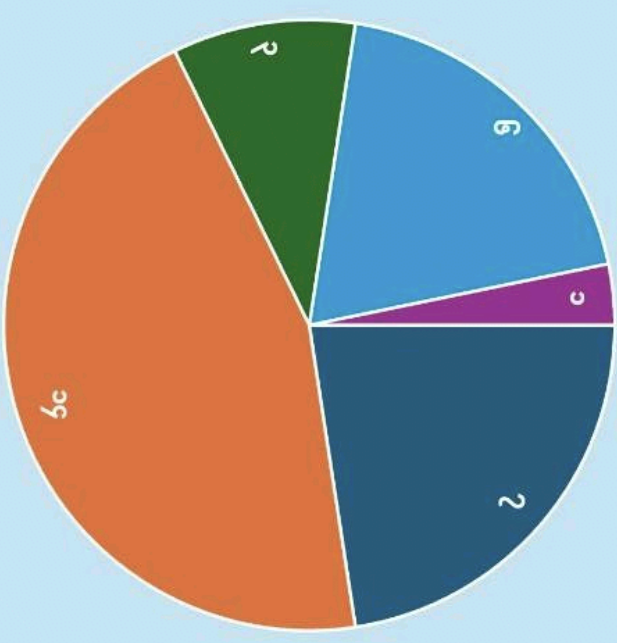

MOHADDM's Cash Assistance to Earthquake-Affected Townships

Amount (MMK) **1,656,783,000** Total Townships **31**

■ Naypyitaw ■ Sagaing ■ Southern Shan ■ Bago ■ Mandalay

As of April 8, 2025

MOHADDM က လျှင်အေးသင့်မြို့နယ်များအား ရန်ပုံငွေထောက်ပံ့ထားရှိမှု အခြေအနေ

ပမာဏ (ကျပ်) ၁,၆၅၆,၇၈၃,၀၀၀ မြို့နယ်စုစုပေါင်း ၃၁

■ ပဲခူး ■ မန္တလေး ■ စစ်ကိုင်း ■ နေပြည်တော် ■ ရှမ်းပြည်နယ် (တောင်ပိုင်း)