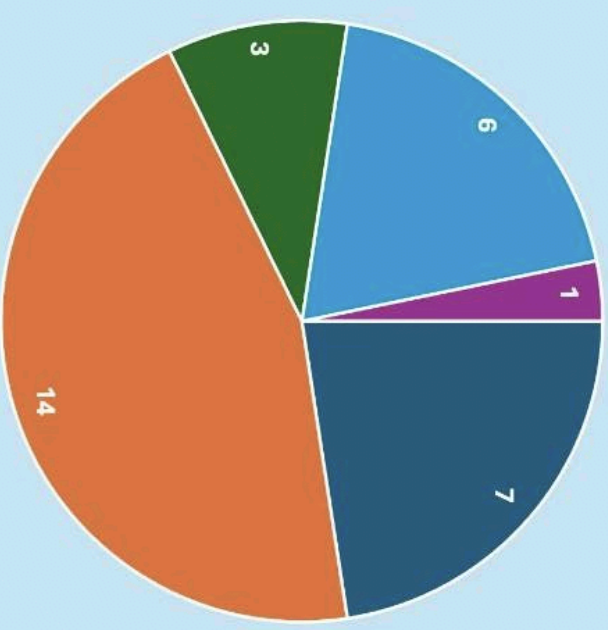

MOHADDM's Cash Assistance to Earthquake-Affected Townships

Amount (MMK) **1,656,783,000** Total Townships **31**

■ Naypyitaw ■ Sagaing ■ Southern Shan ■ Bago ■ Mandalay

As of April 8, 2025

MOHADDM က လျှင်အေးသင့်မြို့နယ်များအား ရန်ပုံငွေထောက်ပံ့ထားရှိမှု အခြေအနေ

ပမာဏ (ကျပ်) ၁,၆၅၆,၇၈၃,၀၀၀ မြို့နယ်စုစုပေါင်း ၃၁

■ ပဲခူး ■ မန္တလေး ■ စစ်ကိုင်း ■ နေပြည်တော် ■ ရှမ်းပြည်နယ် (တောင်ပိုင်း)