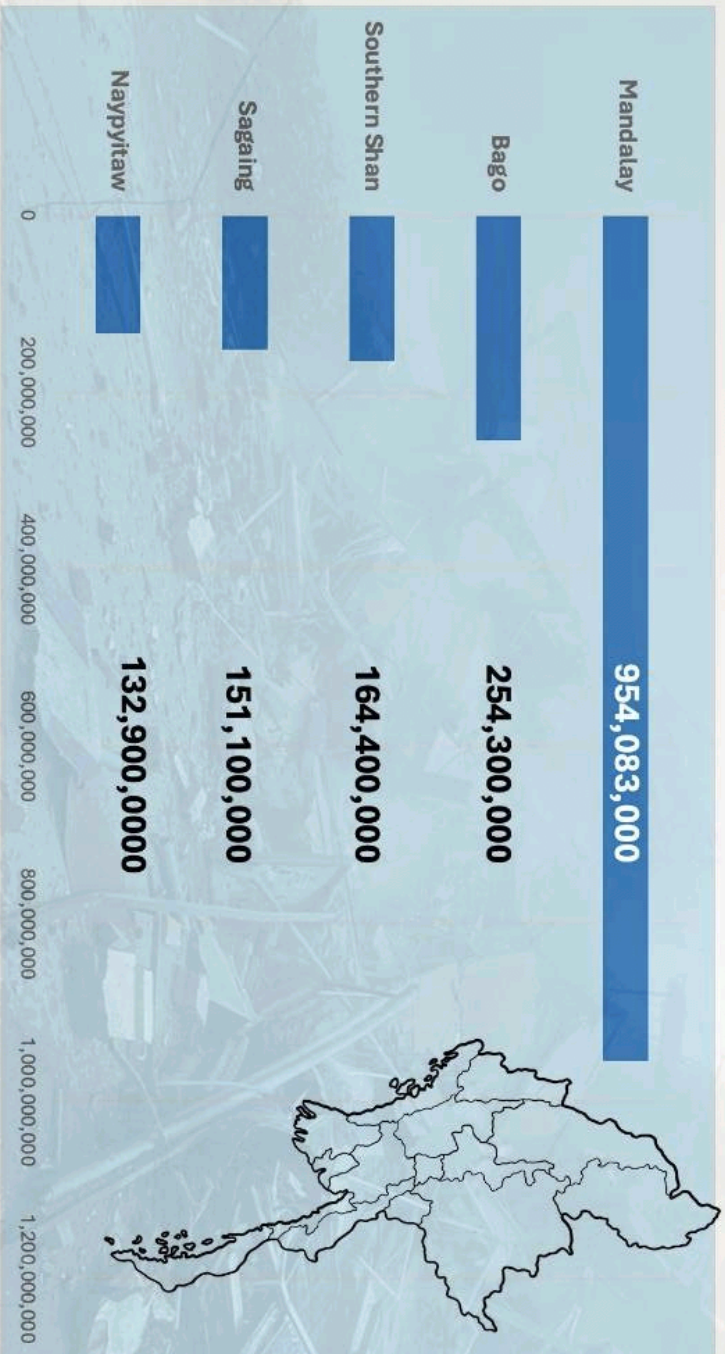

MOHADDM's Cash Assistance to Earthquake-Affected Townships

Amount (MMK) **1,656,783,000** Total Townships **31**

■ Naypyitaw ■ Sagaing ■ Southern Shan ■ Bago ■ Mandalay

As of April 8, 2025

MOHADDM က လျှင်အေးသင့်မြို့နယ်များအား ရန်ပုံငွေထောက်ပံ့ထားရှိမှု အခြေအနေ

ပမာဏ (ကျပ်) ၁,၆၅၆,၇၈၃,၀၀၀ မြို့နယ်စုစုပေါင်း ၃၁

■ ပဲခူး ■ မန္တလေး ■ စစ်ကိုင်း ■ နေပြည်တော် ■ ရှမ်းပြည်နယ် (တောင်ပိုင်း)