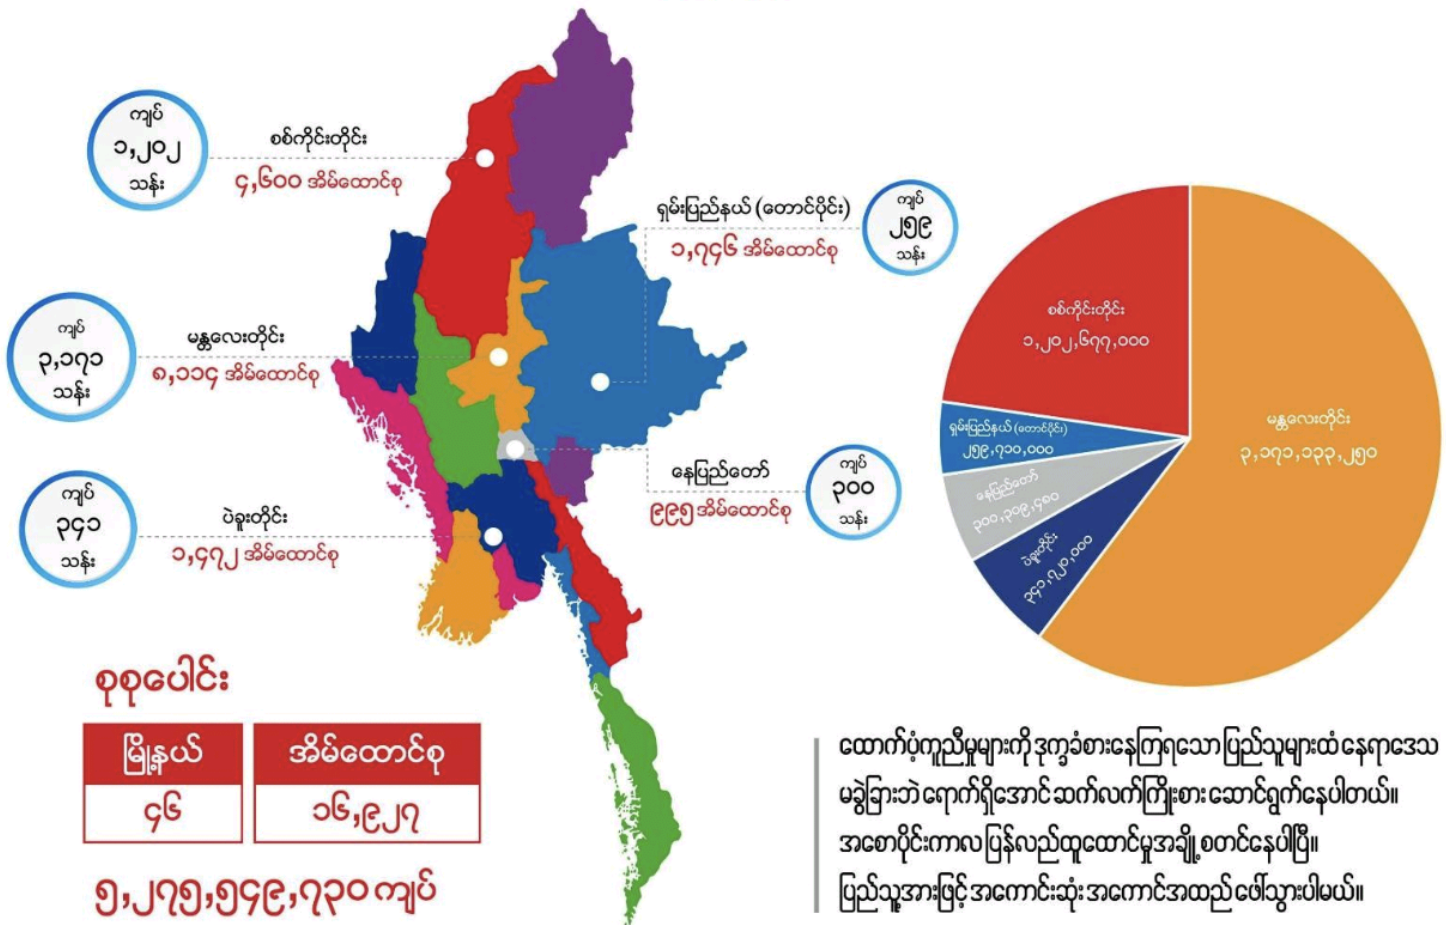

ပြည်ထောင်စုသမ္မတ မြန်မာနိုင်ငံတော်
အမျိုးသားညီညွတ်ရေးအစိုးရ
လူသားချင်းစာနာထောက်ထားရေးနှင့်
ဘေးအန္တရာယ်ဆိုင်ရာစီမံခန့်ခွဲရေး ဝန်ကြီးဌာန
mohadm@nugmyanmar.org

အမျိုးသားညီညွတ်ရေးအစိုးရ **EOCC**၏ ခွင့်ပြုချက်ဖြင့် စစ်ကိုင်းတိုင်း မြေပြင်အုပ်ချုပ်ရေးအဖွဲ့ထံ တိုက်ရိုက်ထောက်ပံ့ထားသော ကျပ် ၇၁၈.၇ သန်း အပါအဝင်၊ ပြည်သူ့က လှူဒါန်းထားသော အလှူငွေများထဲမှ ဌာနက တိုက်ရိုက်ထောက်ပံ့ထားသော ကျပ် ၃,၇၈၅.၉ သန်း နှင့် **CSOs, CBOs** များကတစ်ဆင့် ဌာနနှင့် ချိတ်ဆက်ပြီး ငလျင်ဘေးသင့်ဒေသများရှိ တိုင်း/ပြည်နယ်အလိုက် ထောက်ပံ့မှု အပါအဝင် စာရင်းအချုပ် (၀၆-၀၅-၂၀၂၅)ရက် အထိ

ထောက်ပံ့ကူညီမှုများကို ဒုက္ခရောက်နေကြရသော ပြည်သူများထံ နေရာဒေသ မရှိခြင်းဘဲ ရောက်ရှိအောင် ဆက်လက်ကြိုးစားဆောင်ရွက်နေပါမည်။ အစောပိုင်းကာလ ပြန်လည်ထူထောင်မှုအချို့ စတင်နေပါပြီ။ ပြည်သူ့အားဖြင့် အကောင်းဆုံး အကောင်အထည် ဖော်သွားပါမည်။

Republic of the Union of Myanmar
National Unity Government
Ministry of Humanitarian Affairs and
Disaster Management
mohadm@nugmyanmar.org

Summary of earthquake relief support including 718.7 million kyats directly supported to the Sagaing Region Ground People Administrative Body with permission from the National Unity Government EOCC, 3,785.9 million kyats directly supported by the department from public donations, and support provided through CSOs and CBOs connected with the department to earthquake-affected areas across various regions/states